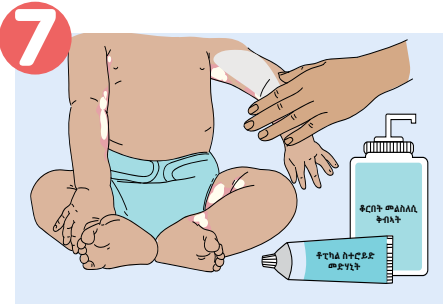

ብናትኻ ሓኪም ወይ ነርስ ሰበሞዮ ብዝተውሃቦ መምርሒ መሰረት ቶፕካል ስተሮይድ መድሃኒት ን ናይ ቆርበት መለስሊሲ ቅብዓትን ግበርሉ።